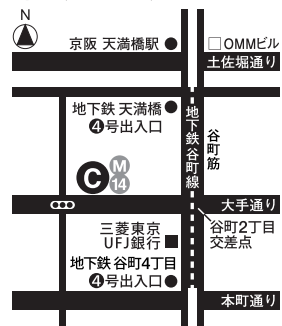

# Centennial [tate 100×148]

P O S T C A R D

GALERIE  
**CENTENNIAL**

〒540-0021 大阪市中央区大手通1-1-10  
Tel 06-6943-4060 14thmoon.com  
地下鉄谷町線 天満橋駅が谷町4丁目駅 各④号出口、  
京阪電車 天満橋駅下車、谷町2丁目の交差点を西に  
曲がり1つ目の信号の手前です。

P O S T C A R D

GALERIE  
**CENTENNIAL**

〒540-0021 大阪市中央区大手通1-1-10  
Tel 06-6943-4060 14thmoon.com  
地下鉄谷町線 天満橋駅が谷町4丁目駅 各④号出口、  
京阪電車 天満橋駅下車、谷町2丁目の交差点を西に  
曲がり1つ目の信号の手前です。