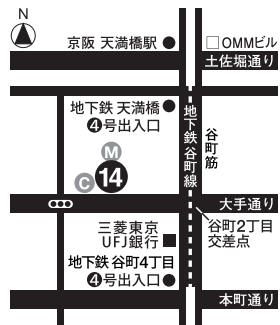

# the 14th moon [tate 100×148]

P O S T C A R D

〒540-0021 大阪市中央区大手通1-1-10  
Tel 06-6943-5892 14thmoon.com  
地下鉄谷町線 天満橋駅が谷町4丁目駅 各④号出口、  
京阪電車 天満橋駅下車、谷町2丁目の交差点を西に  
曲がり1つ目の信号の手前です。

P O S T C A R D

GALLERY CAFE & STORE  
**The 14th. MOON**  
〒540-0021 大阪市中央区大手通1-1-10  
Tel 06-6943-5892 14thmoon.com  
地下鉄谷町線 天満橋駅が谷町4丁目駅 各④号出口、  
京阪電車 天満橋駅下車、谷町2丁目の交差点を西に  
曲がり1つ目の信号の手前です。