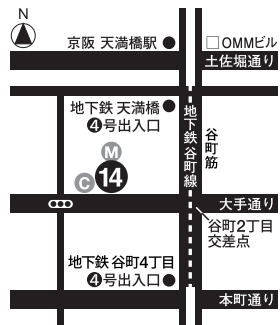

# the 14th moon [tate 100×148]

P O S T C A R D

〒540-0021 大阪市中央区大手通1-1-10  
 Tel 06-6943-5892 14thmoon.com  
 地下鉄谷町線 天満橋駅が谷町4丁目駅 各4号出口、  
 京阪電車 天満橋駅下車、谷町2丁目の交差点を西に  
 曲がり1つ目の信号の手前です。

P O S T C A R D

GALLERY CAFE & STORE  
**The 14th. MOON**  
 〒540-0021 大阪市中央区大手通1-1-10  
 Tel 06-6943-5892 14thmoon.com  
 地下鉄谷町線 天満橋駅が谷町4丁目駅 各4号出口、  
 京阪電車 天満橋駅下車、谷町2丁目の交差点を西に  
 曲がり1つ目の信号の手前です。