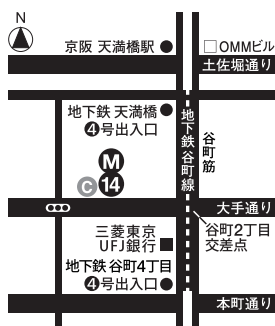

the 14th moon + Manifesto [yoko 148×100]

P O S T C A R D

GALLERY CAFE & STORE
The 14th. MOON + MANIFESTO
GALLERY

〒540-0021 大阪市中央区大手通1-1-10 Tel 06-6943-5892 14thmoon.com
地下鉄谷町線 天満橋駅か谷町4丁目駅 各Q号出口、京阪電車 天満橋駅下車、
谷町2丁目の交差点を西に曲がり1つ目の信号の手前です。

P O S T C A R D

GALLERY CAFE & STORE
The 14th. MOON
+
MANIFESTO
GALLERY

〒540-0021 大阪市中央区大手通1-1-10
Tel 06-6943-5892

地下鉄谷町線 天満橋駅か谷町4丁目駅 各Q号出口、
京阪電車 天満橋駅下車、谷町2丁目の交差点を西に
曲がり1つ目の信号の手前です。