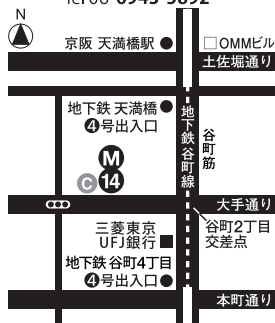

the 14th moon + Manifesto [yoko 148×100]

P O S T C A R D

GALLERY CAFE & STORE
The 14th. MOON + MANIFESTO
GALLERY

〒540-0021 大阪市中央区大手通1-1-10 Tel 06-6943-5892 14thmoon.com
地下鉄谷町線 天満橋駅か谷町4丁目駅 各Q号出口、京阪電車 天満橋駅下車、
谷町2丁目の交差点を西に曲がり1つ目の信号の手前です。

P O S T C A R D

GALLERY CAFE & STORE
The 14th. MOON
+
MANIFESTO
GALLERY

〒540-0021 大阪市中央区大手通1-1-10
Tel 06-6943-5892

地下鉄谷町線 天満橋駅か谷町4丁目駅 各Q号出口、
京阪電車 天満橋駅下車、谷町2丁目の交差点を西に
曲がり1つ目の信号の手前です。